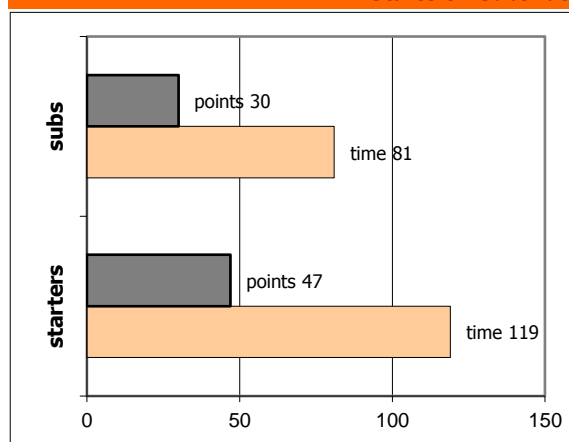

End of Quarter	1	2	3	4
Α.Σ.Ε. Δούκα	19	38	57	77
Μελίσσια	21	36	59	80

Α.Σ.Ε. Δούκα

Coach: Κ. Αγγέλου, Δ. Δανιήλ

Fastbreaks: 6 / 7

#	Player	Time (min)	Pts	Ft	2Fg	3Fg	+/-	Rbs		As	St	Tu	Bl	Fouls		Eff	
								de	of					dr	co		
1	Μαγουλάς	3	0	0 / 0	0 / 0	0 / 0	1	0	0	0	0	0	0	0	0	0	
5	Λαγός Κ.	12	6	2 / 3	2 / 3	0 / 2	-20	1	0	0	0	1	0	2	0	2	
6	Γαρμπής Κ.	26	4	1 / 3	0 / 0	1 / 4	7	3	0	4	1	3	0	2	4	4	
7	Αναστασόπουλος Ι.	0	0	0 / 0	0 / 0	0 / 0	0	0	0	0	0	0	0	0	0	-	
8	0	0	0	0 / 0	0 / 0	0 / 0	0	0	0	0	0	0	0	0	0	-	
9	Ντιαλλό Α.	21	4	2 / 2	1 / 4	0 / 0	-12	1	3	0	0	2	0	6	4	3	
10	Κορκόντζελος Κ.	7	2	0 / 1	1 / 1	0 / 0	-6	0	0	0	0	0	0	1	2	1	
11	Μουλάς Χ.	16	2	0 / 0	1 / 5	0 / 0	-3	2	2	0	0	0	0	0	0	2	
17	Λάκκας Χρ.	37	17	5 / 7	6 / 12	0 / 0	0	3	0	6	1	1	0	5	2	18	
13	Σωτηράκης Κ.	22	17	7 / 10	5 / 9	0 / 0	11	7	6	1	0	1	0	7	3	23	
30	Μιχαήλ Α.	33	18	0 / 0	6 / 9	2 / 6	3	5	1	3	2	1	0	0	3	21	
15	Ματζιώρης Ν.	23	7	2 / 4	1 / 5	1 / 3	4	2	1	1	0	0	0	2	2	3	
Team								0	0			1	1	1			
1st quarter			19	4 / 7	6 / 14	1 / 3	4	4	6	2	2	0	8	5	20		
2nd quarter			19	5 / 9	7 / 14	0 / 1	7	2	3	0	2	0	6	5	17		
3rd quarter			19	4 / 5	6 / 10	1 / 5	5	3	3	1	3	0	5	4	19		
4th quarter			20	6 / 9	4 / 10	2 / 6	8	4	3	1	3	0	7	7	20		
Final Stats			200	77	19 / 30	23 / 48	4 / 15	-15	24	13	15	4	10	0	26	21	76
				63%	48%	27%		37									

Starters - Subs ratio

Fastbreak Pts

Turnover Pts

Second Chance Pts

NOTES

Ο Λαγός πέτυχε τους πρώτους πόντους του Α.Σ.Ε. Δούκα για τη σεζόν 2021-2022.

GRAPHIC STATS

SCORE EVOLUTION