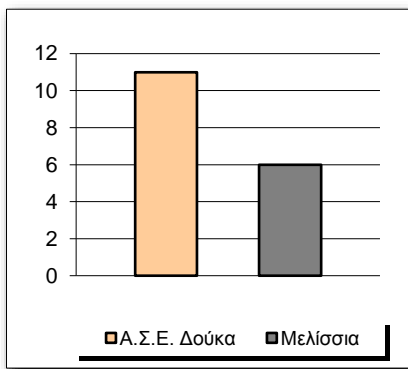

Starters - Subs ratio

Fastbreak Pts

Turnover Pts

Second Chance Pts

NOTES

Ο Λαγός πέτυχε τους πρώτους πόντους του Α.Σ.Ε. Δούκα για τη σεζόν 2021-2022.

GRAPHIC STATS

SCORE EVOLUTION

SCORE DIFFERENCE

LARGEST SCORING RUN

LARGEST LEAD