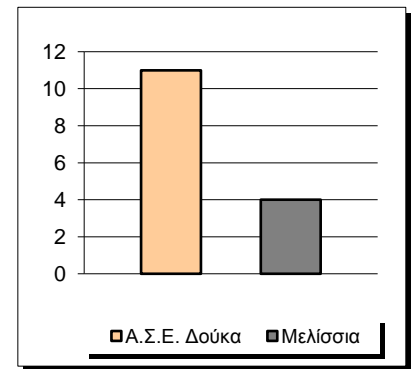

Starters - Subs ratio

Fastbreak Pts

Turnover Pts

Second Chance Pts

NOTES

Ο Λαγός πέτυχε τους πρώτους πόντους του Α.Σ.Ε. Δούκα για τη σεζόν 2021-2022.

GRAPHIC STATS

SCORE EVOLUTION

SCORE DIFFERENCE

LARGEST SCORING RUN

LARGEST LEAD