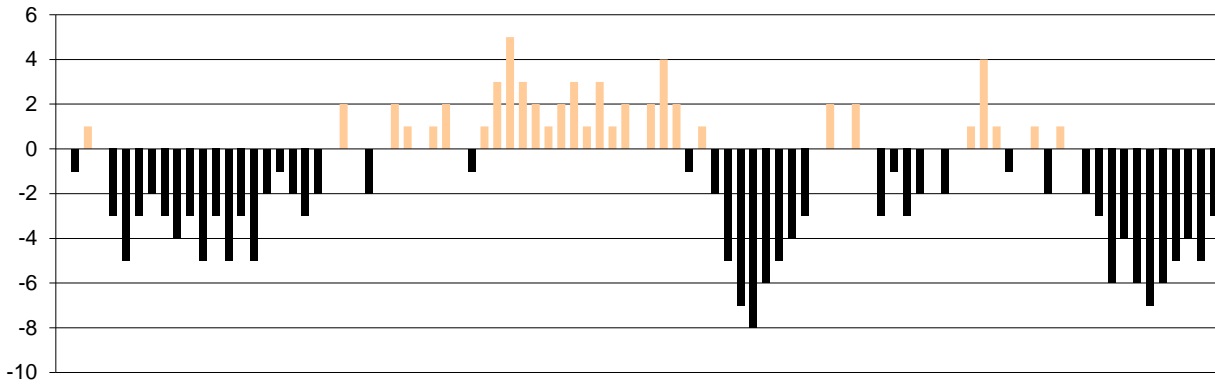

Starters - Subs ratio

Fastbreak Pts

Turnover Pts

Second Chance Pts

NOTES

Ο Λαγός πέτυχε τους πρώτους πόντους του Α.Σ.Ε. Δούκα για τη σεζόν 2021-2022.

GRAPHIC STATS

SCORE EVOLUTION

SCORE DIFFERENCE

LARGEST SCORING RUN

LARGEST LEAD