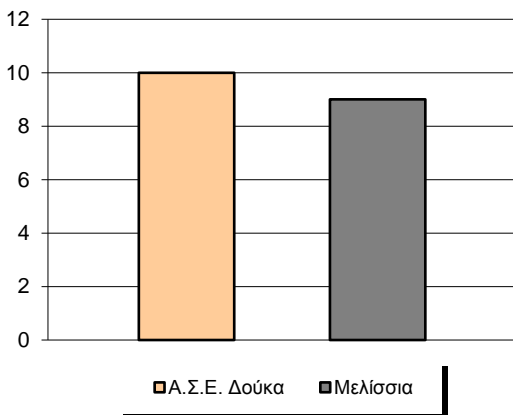

Starters - Subs ratio

Fastbreak Pts

Turnover Pts

Second Chance Pts

NOTES

Ο Λαγός πέτυχε τους πρώτους πόντους του Α.Σ.Ε. Δούκα για τη σεζόν 2021-2022.

GRAPHIC STATS

SCORE EVOLUTION

SCORE DIFFERENCE

LARGEST SCORING RUN

LARGEST LEAD