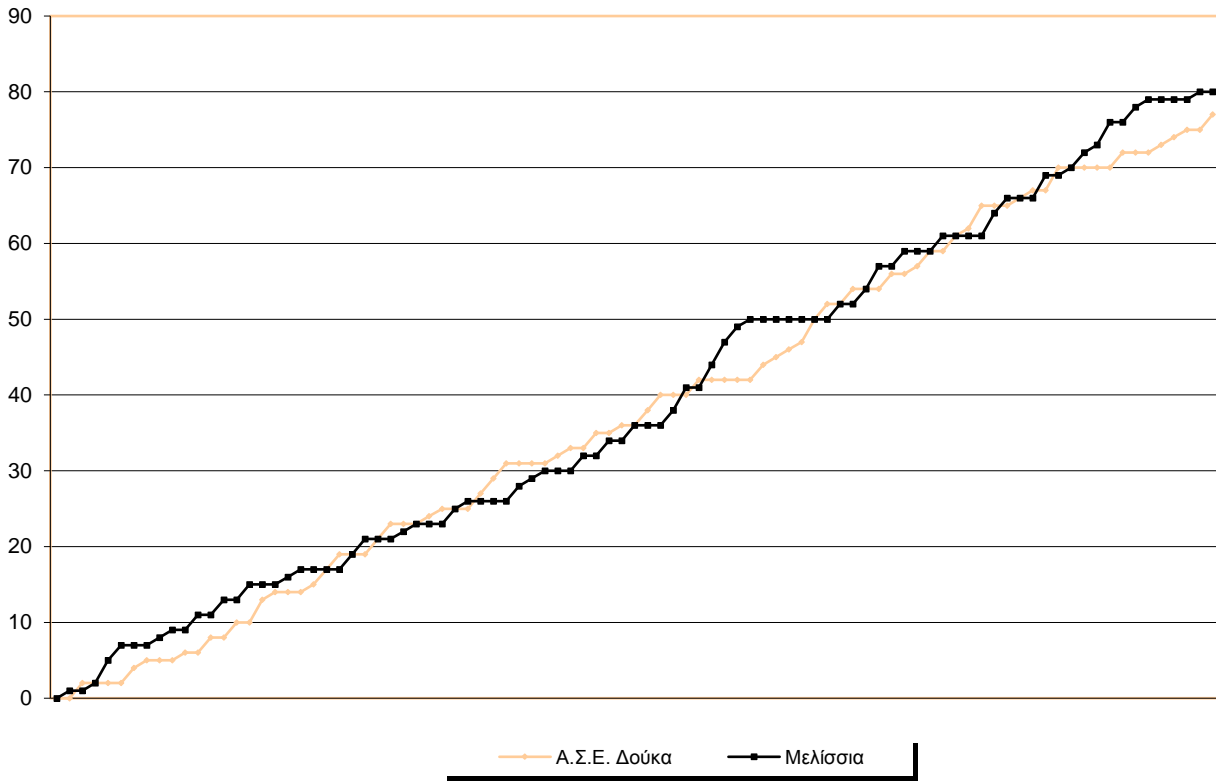

Starters - Subs ratio

Fastbreak Pts

Turnover Pts

Second Chance Pts

NOTES

Ο Λαγός πέτυχε τους πρώτους πόντους του Α.Σ.Ε. Δούκα για τη σεζόν 2021-2022.

GRAPHIC STATS

SCORE EVOLUTION

SCORE DIFFERENCE

LARGEST SCORING RUN

LARGEST LEAD